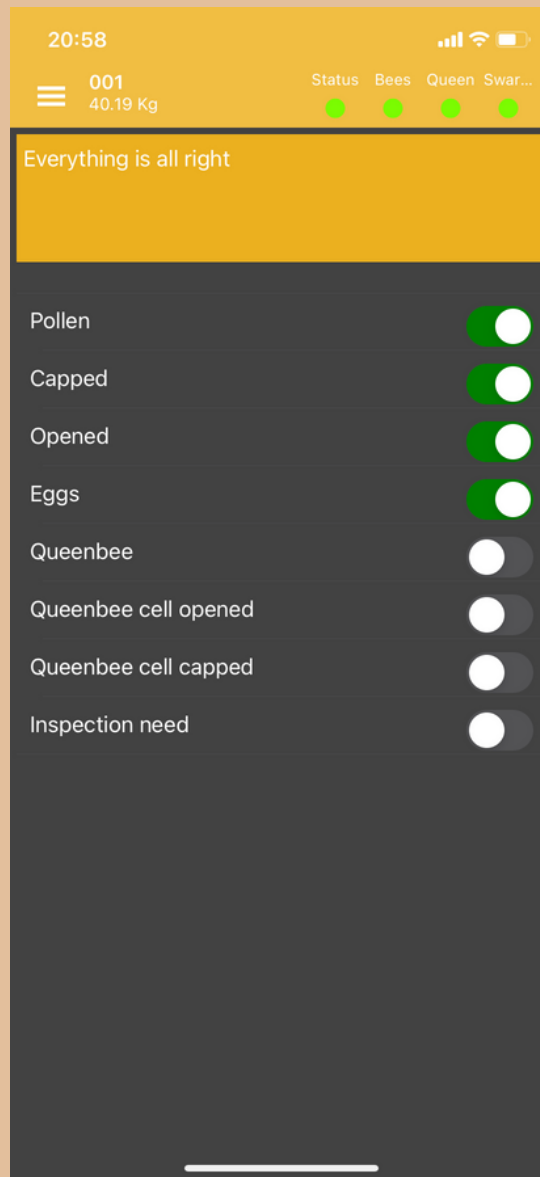

STAV

ŽLTÉ POLE SO SPRÁVAMI: V ŽLTOM POLI SA ZOBRAZUJÚ TEXTOVÉ INFORMÁCIE, KTORÉ BLIŽŠIE VYSVETLUJÚ FAREBNÉ STATUSY A INFORMUJÚ VČELÁRA O NEOBVYKLÝCH STAVOCH VČELSTVA.

PREPÍNAČE: PREPÍNAČMI SI MÔŽE VČELÁR NASTAVIŤ SVOJE POZOROVANIE O TOM ČI VČIELKY NOSIA PEĽ, MAJÚ ZAVIEČKOVANÝ PLOD, OTVORENÝ PLOD A ČERSTVÉ VAJÍČKA, POZOROVANIE PRÍTOMNOSTI MATKY V ÚLI, POZOROVANIE MATERSKÝCH BUNIEK A STATUS O NUTNOSTI KONTROLY. PREPÍNAČE NEMAJÚ VPLYV NA VYHODNOCOVANÉ ÚDAJE, SÚ TO LEN VAŠE POZNÁMKY