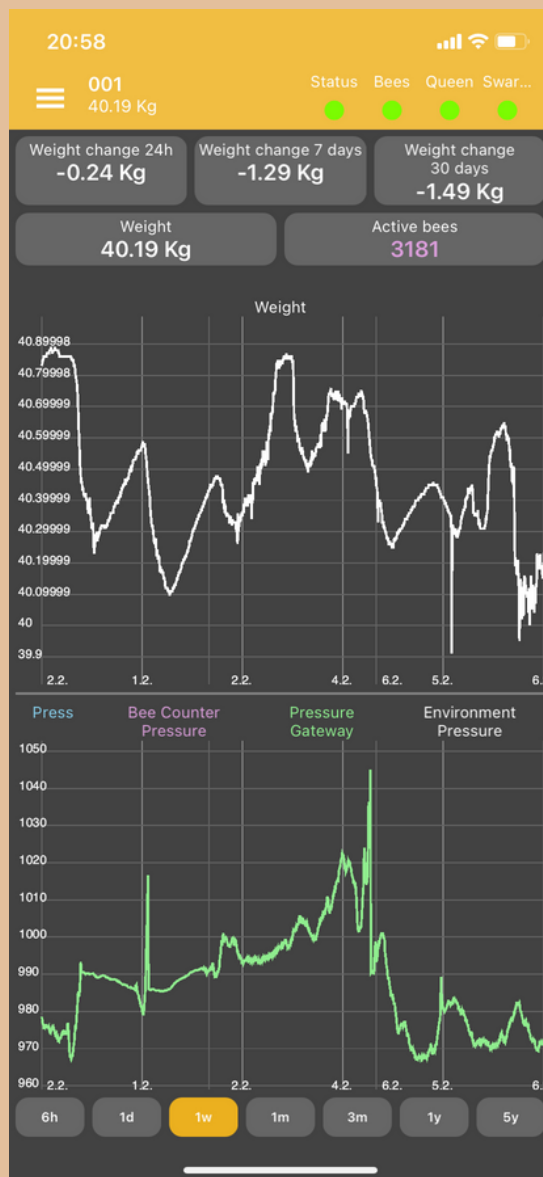

HMOTNOSŤ

POČET AKTÍVNYCH VČIEL: POČET AKTÍVNYCH VČIEL SA VYPOČÍTAVA Z RANNÉHO POKLESU HMOTNOSTI, KEĎ VČELY OPÚŠTAJÚ ÚL.

HMOTNOSŤ: ZOBRAZUJE SA AKTUÁLNA HMOTNOSŤ A DENNÉ, TÝŽDENNÉ ALEBO MESAČNÉ PRÍRASTKY ALEBO ÚBYTKY. VÁHA JE CITLIVÁ NA POČASIE (MRÁZ, ROSA, DÁŽĎ, PRIAME SLNEČNÉ ŽIARENIE). VTEDY MÔŽE HMOTNOSŤ OSCILOVAŤ. PRE VČELÁRSKE POTREBY JE ALE ÚPLNE DOSTAČUJÚCA.

TLAK: SENZOR TLAKU JE SÚČASŤOU GSM BRÁNY. AK JU NEMÁTE, TLAK SA NEBUDE ZOBRAZOVAŤ. NA ZÁKLADE TLAKU MÁTE PREHLAD O POČASÍ NA VAŠEJ VČELNICI. AK TLAK RASTIE, BUDE SA ZLEPŠOVAŤ AJ POČASIE.