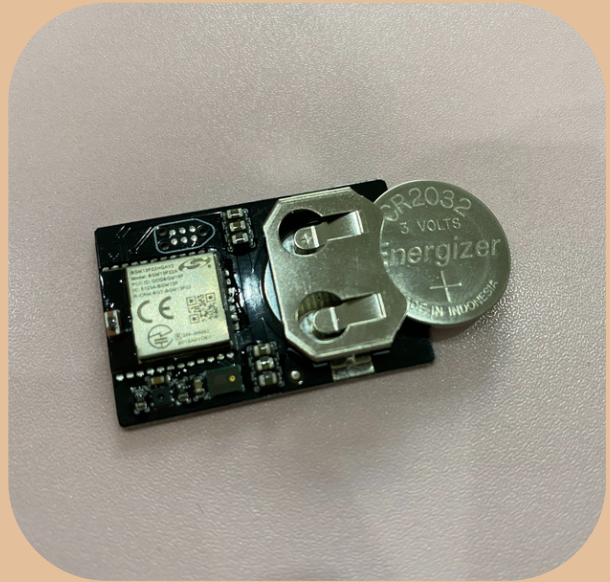

# HIVE HEART 3.0