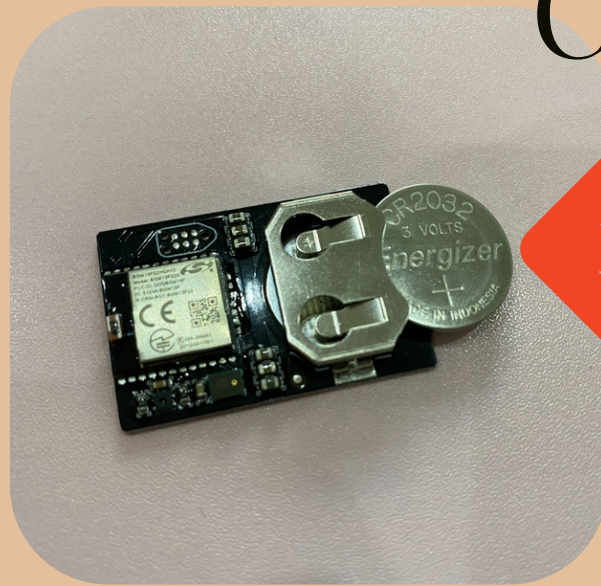

HIVE HEART 3.0

CR2032

365 days