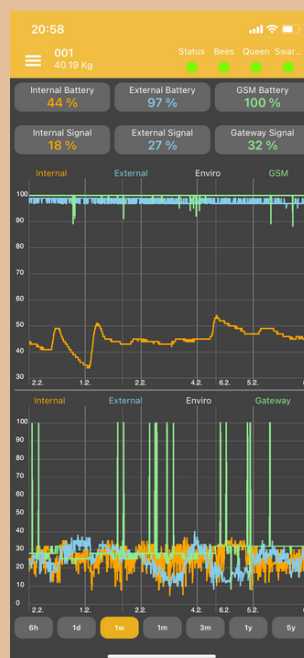

GRAFY VIETE PREPÍNAŤ V ROZSAHU HODÍN, DNÍ, TÝŽDŇOV, MESIACOV AŽ ROKOV. ZARIADENIA MAJÚ KOMUNIKAČNÝ DOSAH 100 METROV VO VOLNOM PRIESTRANSTVE ZA IDEÁLNYCH PODMIENOK. AK JE MEDZI ZARIADENIAMI PREKÁŽKA, KOMUNIKAČNÝ DOSAH SA MÔŽE VÝZNAMNE SKRÁTIŤ NA NIEKOLKO DESIATOK METROV AŽ NIEKOLKO METROV. PRETO ODPORÚČAME INŠTALOVAŤ ZARIADENIA TAK, ABY MEDZI GSM BRÁNOU A OSTATNÝMI ZARIADENIAMI BOLO VOLNÉ PRIESTRANSTVO!

POZOR, PREKÁŽKOU JE AJ TRÁVA.

DOSAH SA VÝZNAMNE ZMENŠUJE AJ AK JE ZARIADENIE VEĽMI BLÍZKO PRI ZEMI (MENEJ AKO 50CM).

GSM GATEWAY ŠTANDARDNE ZASIELA ÚDAJE DO APLIKÁCIE RAZ ZA HODINU. FREKVENCIU ZASIELANIA ÚDAJOV SI MÔŽETE ZMENIŤ VO VAŠEJ MOBILNEJ ALEBO WEBOVEJ APLIKÁCII.

VÁHA AJ SRDCE SNÍMA ÚDAJE KAŽDÝCH 10MIN A TIETO SA VÁM BUDÚ ZOBRAZOVAŤ VO VAŠEJ APLIKÁCII.

!!! SRDCE NESMIE BYŤ V ÚLI AK LIEČITE VČIELKY LIEČIVOM NA BÁZE KYSELINY ALEBO CHEMICKÝCH ROZPÚŠŤADIEL AKO JE NAPRÍKLAD ACETÓN. !!!

# MOBILNÁ APLIKÁCIA BEE HIVE MONITORING