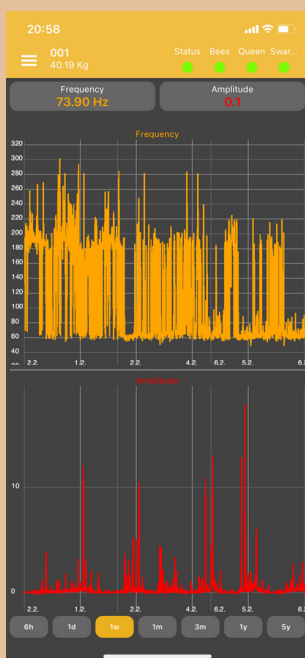

MOBILNÁ APLIKÁCIA BEE HIVE MONITORING