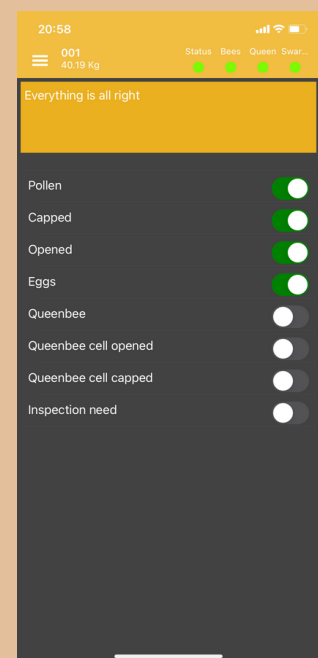

MOBILNÁ APLIKÁCIA BEE HIVE MONITORING