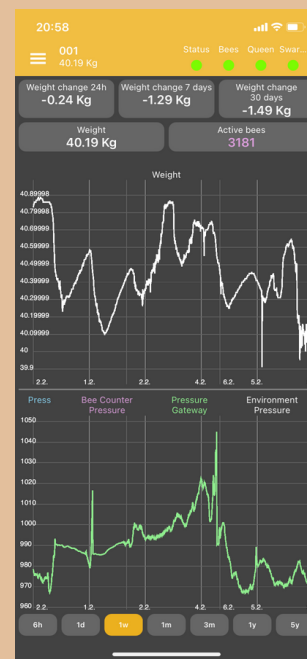

GRAFY VIETE PREPÍNAŤ V ROZSAHU HODÍN, DNÍ, TÝŽDŇOV, MESIACOV AŽ ROKOV. ZARIADENIA MAJÚ KOMUNIKAČNÝ DOSAH 100 METROV VO VOLNOM PRIESTRANSTVE ZA IDEÁLNYCH PODMIENOK. AK JE MEDZI ZARIADENIAMI PREKÁŽKA, KOMUNIKAČNÝ DOSAH SA MÔŽE VÝZNAMNE SKRÁTIŤ NA NIEKOLKO DESIATOK METROV AŽ NIEKOLKO METROV. PRETO ODPORÚČAME INŠTALOVAŤ ZARIADENIA TAK, ABY MEDZI GSM BRÁNOU A OSTATNÝMI ZARIADENIAMI BOLO VOLNÉ PRIESTRANSTVO!

POZOR, PREKÁŽKOU JE AJ TRÁVA.

DOSAH SA VÝZNAMNE ZMENŠUJE AJ AK JE ZARIADENIE VEĽMI BLÍZKO PRI ZEMI (MENEJ AKO 50CM).

GSM GATEWAY ŠTANDARDNE ZASIELA ÚDAJE DO APLIKÁCIE RAZ ZA HODINU. FREKVENCIU ZASIELANIA ÚDAJOV SI MÔŽETE ZMENIŤ VO VAŠEJ MOBILNEJ ALEBO WEBOVEJ APLIKÁCII.

VÁHA AJ SRDCE SNÍMA ÚDAJE KAŽDÝCH 10MIN A TIETO SA VÁM BUDÚ ZOBRAZOVAŤ VO VAŠEJ APLIKÁCII.

!!! SRDCE NESMIE BYŤ V ÚLI AK LIEČITE VČIELKY LIEČIVOM NA BÁZE KYSELINY ALEBO CHEMICKÝCH ROZPÚŠŤADIEL AKO JE NAPRÍKLAD ACETÓN. !!!

# MOBILNÁ APLIKÁCIA BEE HIVE MONITORING