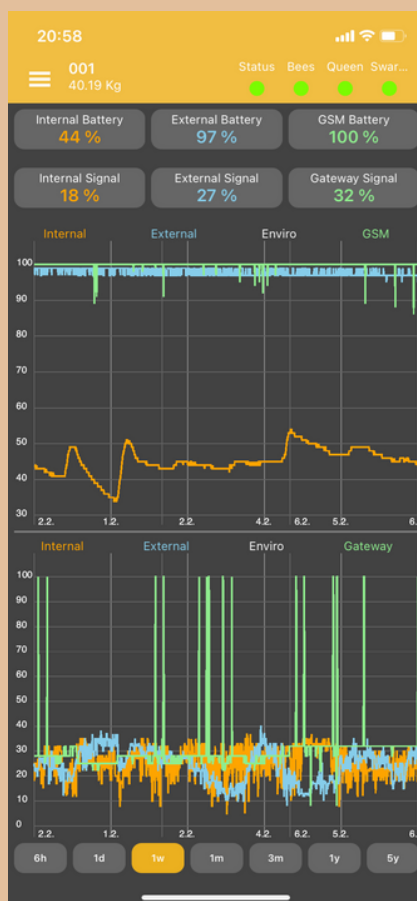

BATĚRIA / SIGNÁL

STAV BATĚRIÍ: BATĚRIA SRDCA SA HÝBE V ROZSAHU 2.5V AŽ 3V. BATĚRIE VÁHY A GSM BRÁNY SA HÝBU V ROZSAHOCH 3.6V AŽ 4.2V BATĚRIA SRDCA VYDRŽÍ 1 ROK, POTOM JE NUTNÉ VYMENIŤ JU. NIE JE NABÍJATELNÁ (TYP BATĚRIE JE CR 2032. KUPUJTE ZNAČKOVÉ KVALITNÉ BATĚRIE, LEBO MAJÚ AŽ 10X VÄČŠIU KAPACITU ENERGIE AKO NEZNAČKOVÉ). BATĚRIA VÁHY VYDRŽÍ NA JEDNO NABITIE 5 ROKOV A DÁ SA DOBIŤ. STAČÍ PRIPOJIŤ NABÍJAČKU NA MOBIL ALEBO POWER BANKU. BATĚRIA GSM BRÁNY VYDRŽÍ 3-12 MESIACOV A DÁ SA DOBIŤ. STAČÍ PRIPOJIŤ NABÍJAČKU NA MOBIL ALEBO POWER BANKU. SPÔSOB DOBÍJANIA SI POZRITE VO VIDEU PRI PRODUKTE

SILA SIGNÁLU: SIGNÁL JEDNOTLIVÝCH ZARIADENÍ BY MAL BYT V ROZSAHU NULA AŽ MÍNUS 90. ČÍM BLIŽŠIE K NULE, TÝM SILNEJŠÍ JE SIGNÁL. VO VŠEOBECNOSTI PLATÍ, ŽE AK JE ZLÝ SIGNÁL, JE POTREBNÉ UMIESTNIŤ GSM BRÁNU DO TAKEJ POLOHY, ABY MEDZI ŇOU A OSTATNÝMI ZARIADENIAMI BOLO MINIMUM PREKÁŽOK. ZA PREKÁŽKU SA POVAŽUJE AJ TRÁVA. GSM BRÁNA BY MALA BYŤ MINIMÁLNE 50CM OD ZEME, INAK SA VÝZNAMNE SKRACUJE DOSAH. NA SILU SIGNÁLU MÁ VEĽKÝ VPLYV VZÁJOMNÉ NATOČENIE ZARIADENÍ