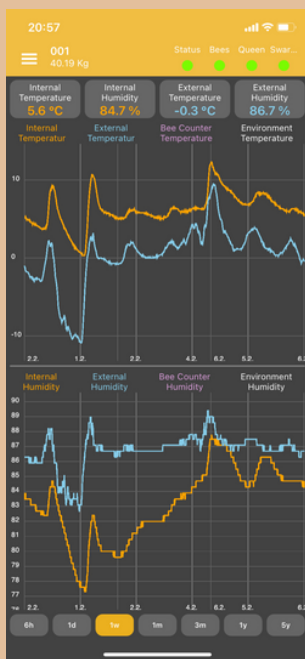

MOBILNÁ APLIKÁCIA BEE HIVE MONITORING